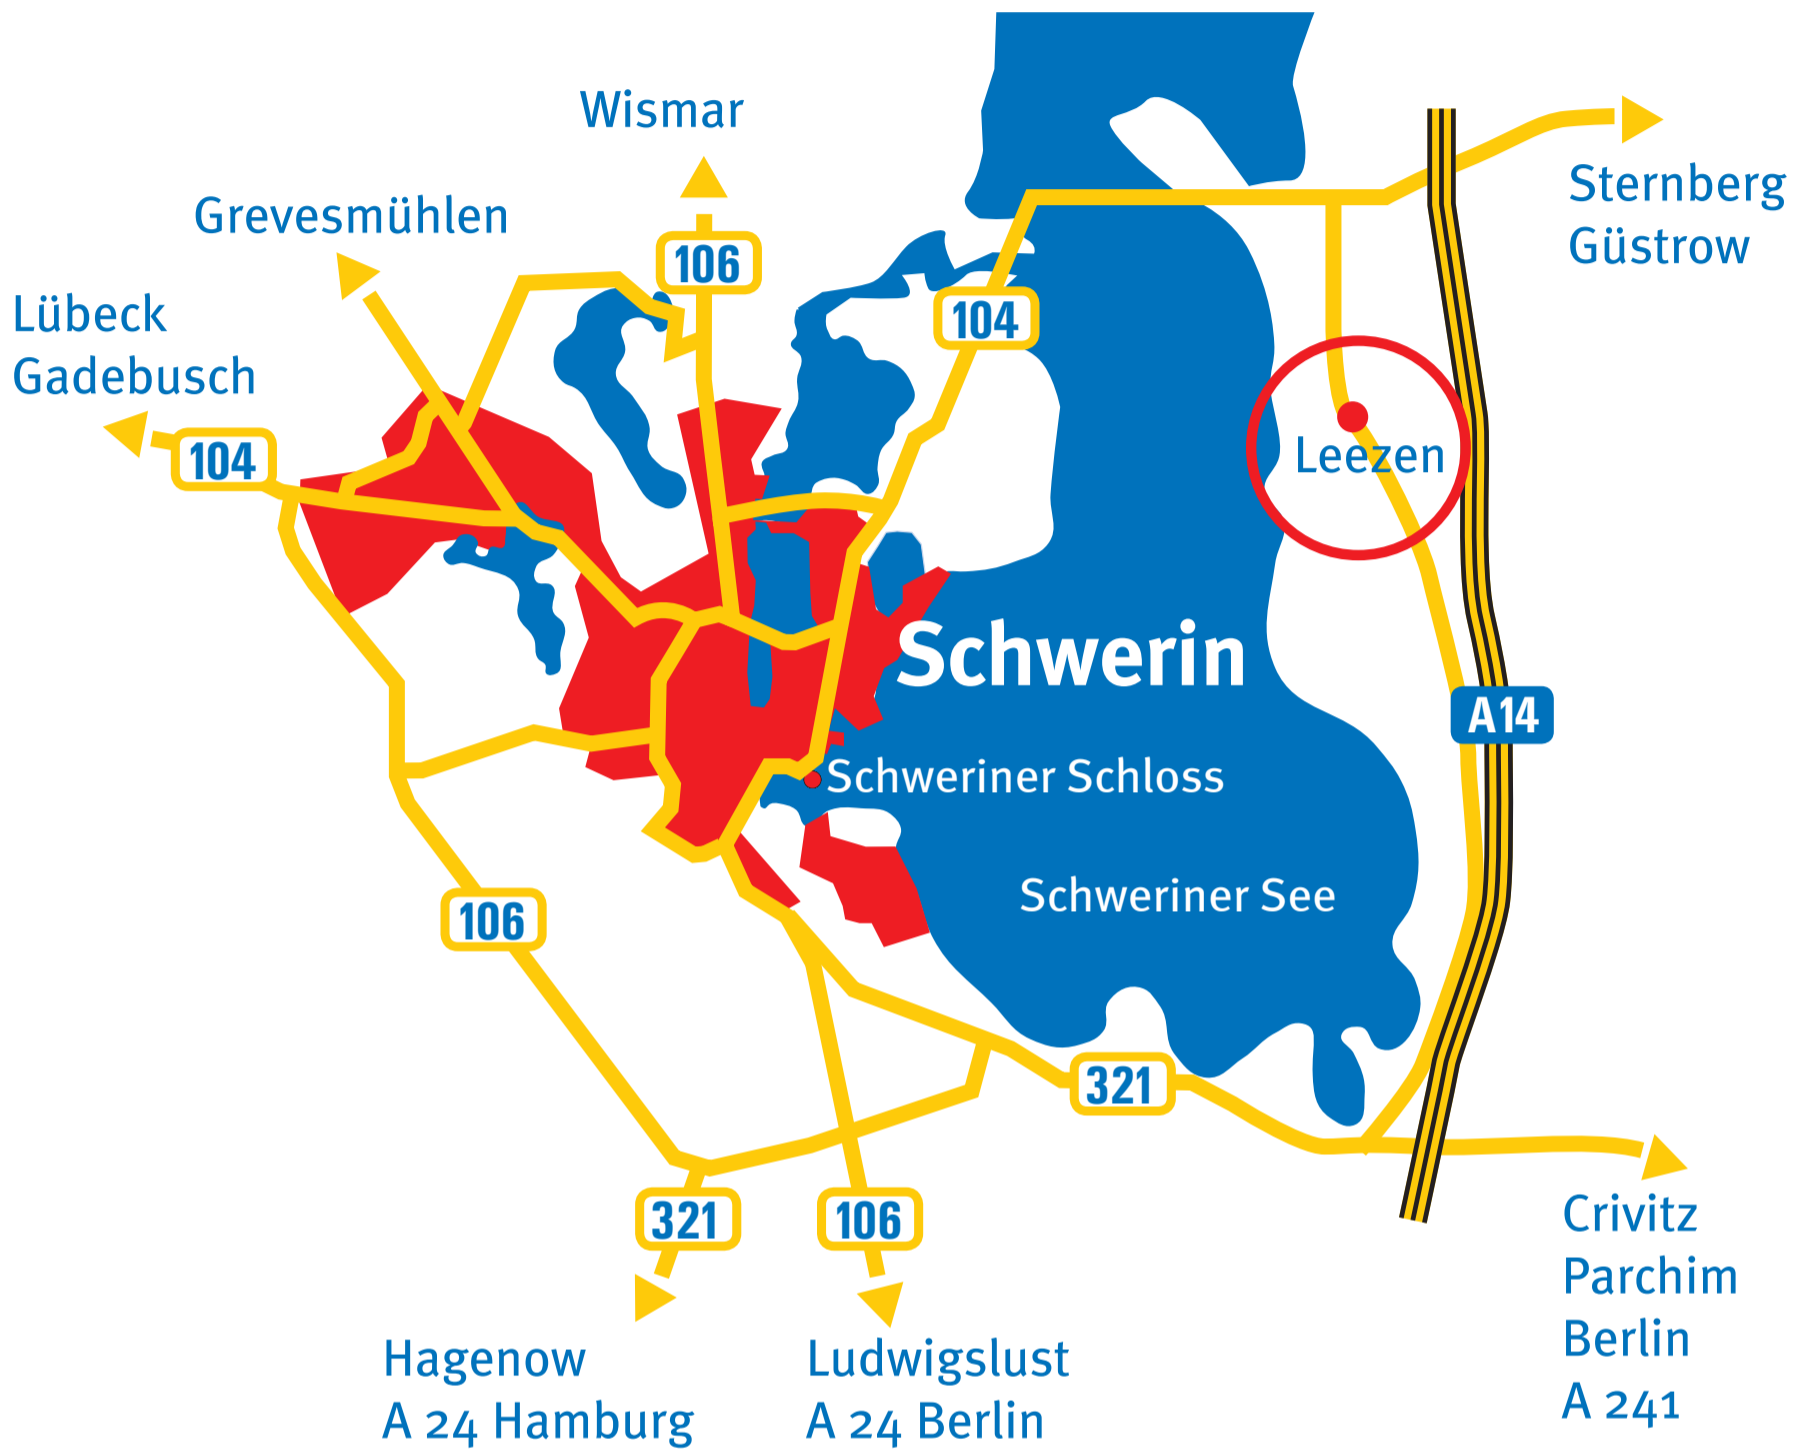

IHR WEG ZU UNS

Landgesellschaft

Mecklenburg-Vorpommern mbH

Zentrale

Lindenallee 2a
19067 Leezen

Telefon 03866 404-0
Telefax 03866 404-490
E-mail landgesellschaft@lgmv.de
Internet www.lgmv.de

Außenstelle Neubrandenburg
Reitbahnweg 8
17034 Neubrandenburg

Telefon 0395 4503-0
Telefax 0395 4503-12
E-Mail landgesellschaft.nb@lgmv.de
Internet www.lgmv.de

Außenstelle Rostock
Biestower Damm 10a
18059 Rostock

Telefon 0381 40513-0
Telefax 0381 40513-28
E-Mail landgesellschaft.hro@lgmv.de
Internet www.lgmv.de