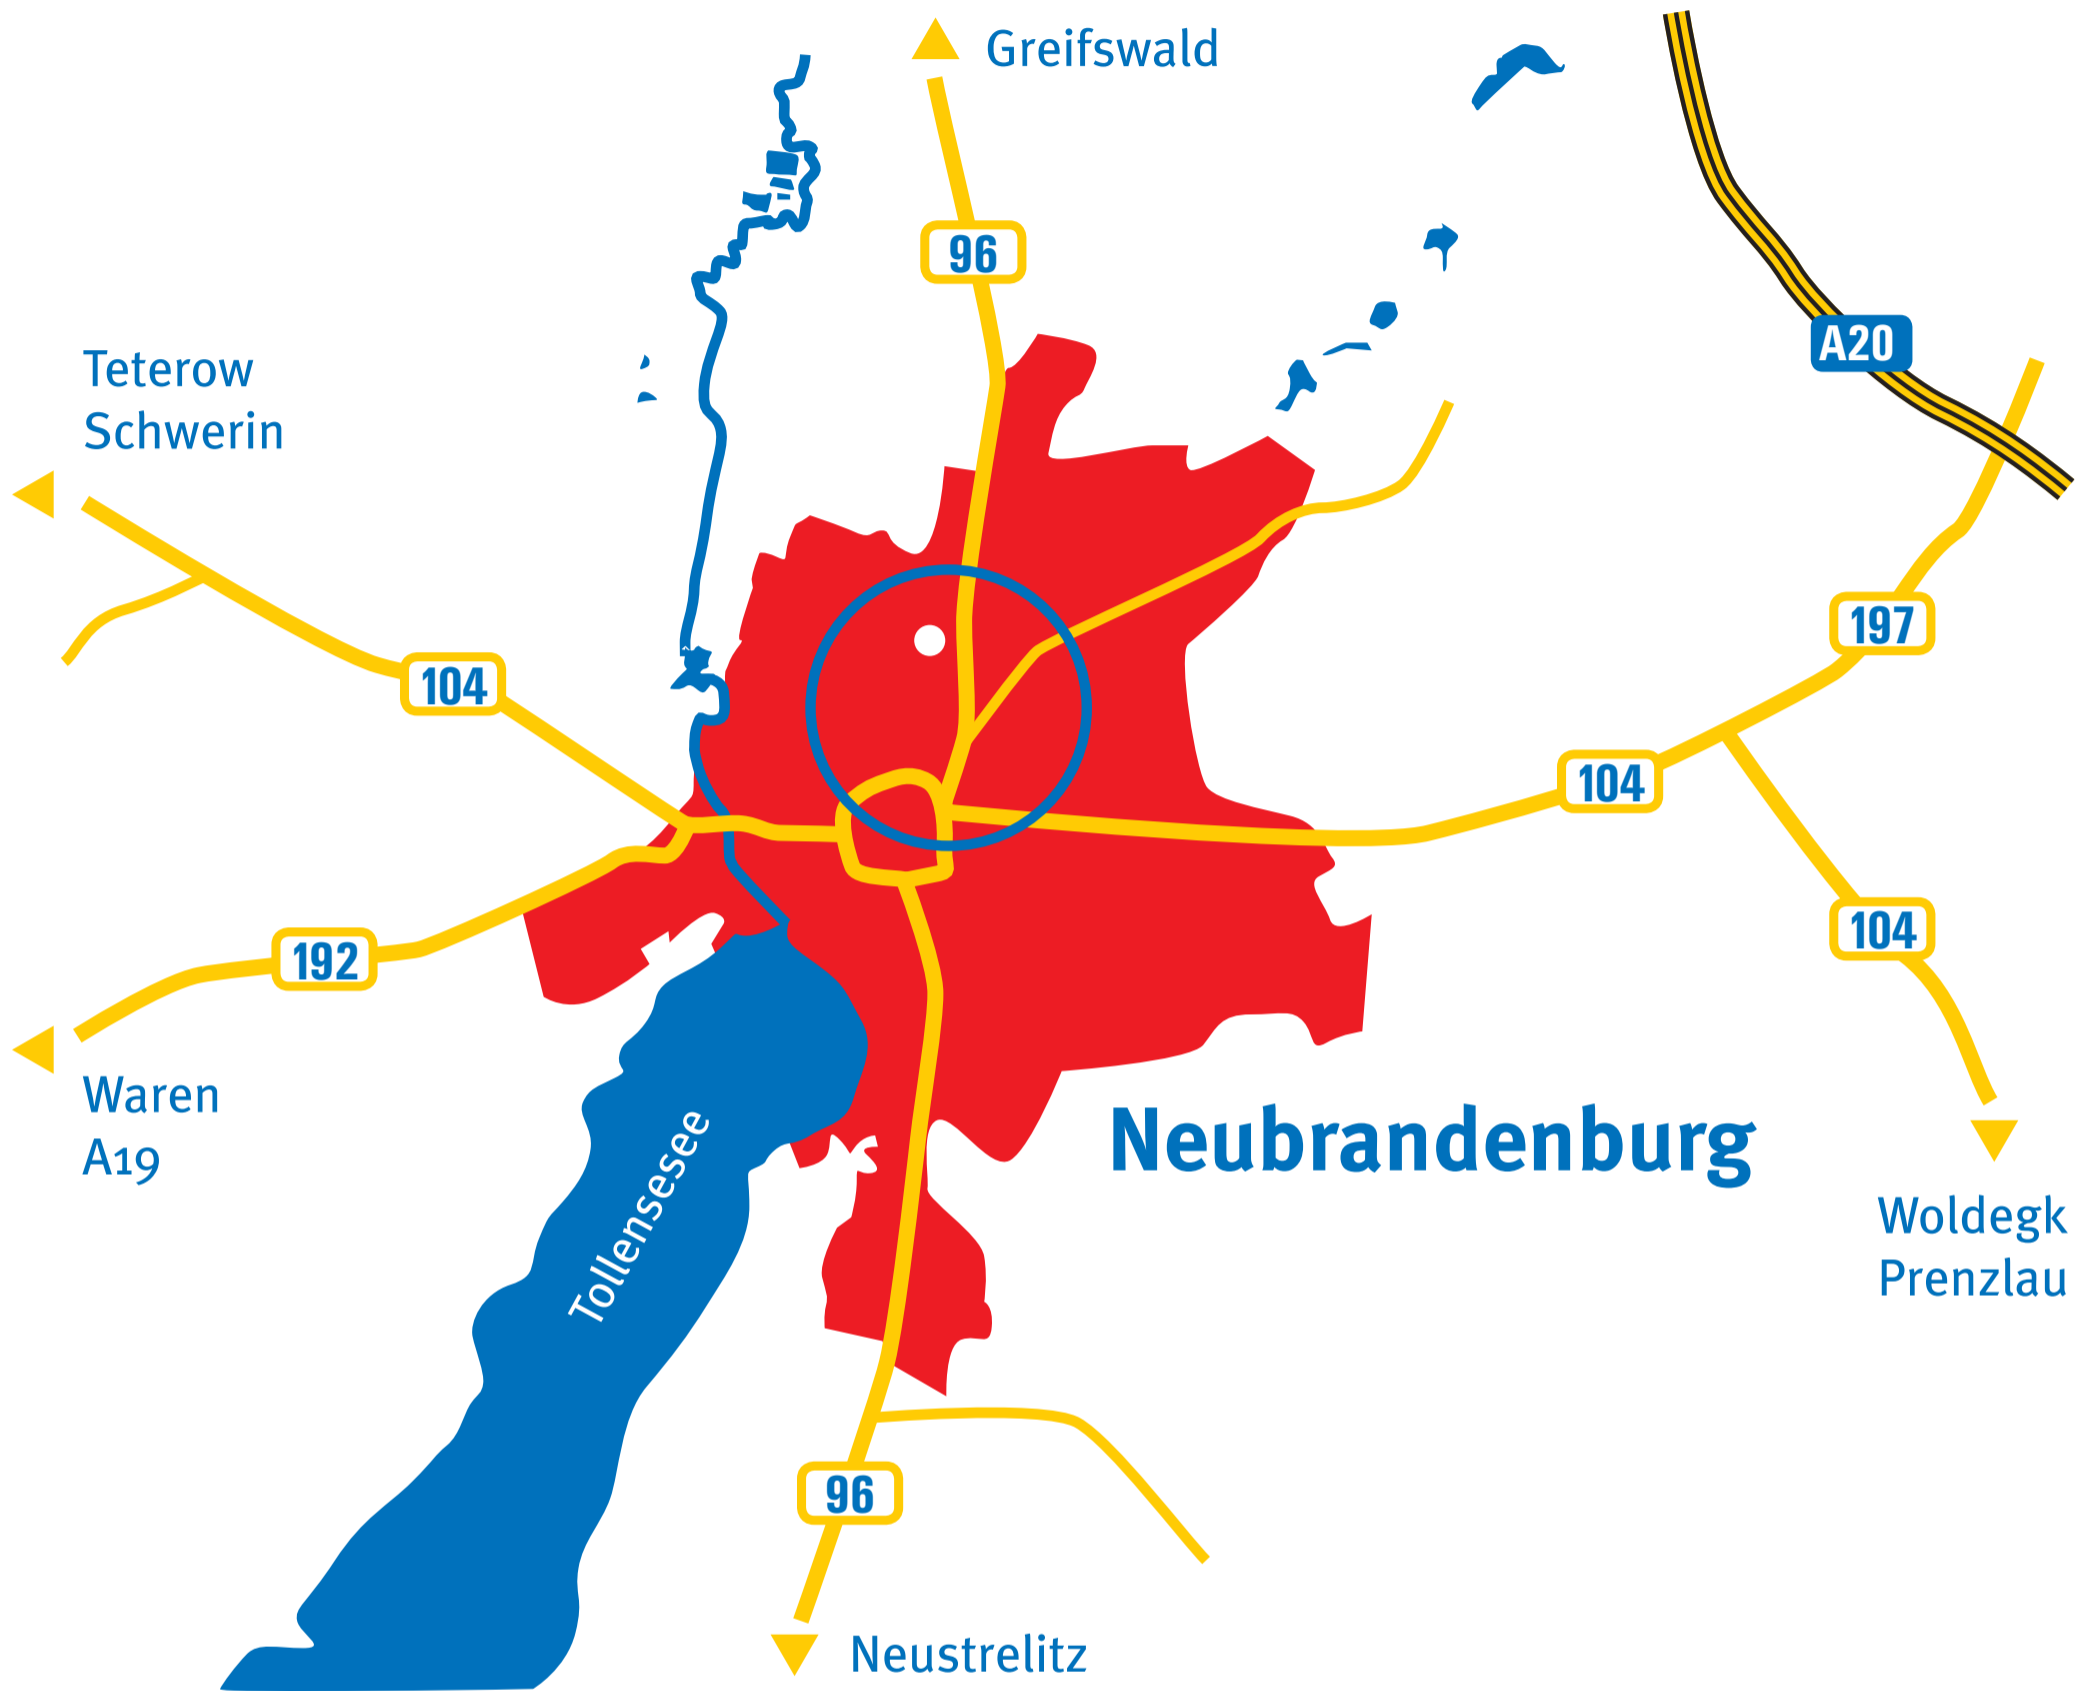

IHR WEG ZU UNS

Landgesellschaft Mecklenburg-Vorpommern mbH

Zentrale
Lindenallee 2a
19067 Leezen

Telefon 03866 404-0
Telefax 03866 404-490
E-mail landgesellschaft@lgm.de
Internet www.lgm.de

Außenstelle Neubrandenburg
Reitbahnweg 8
17034 Neubrandenburg